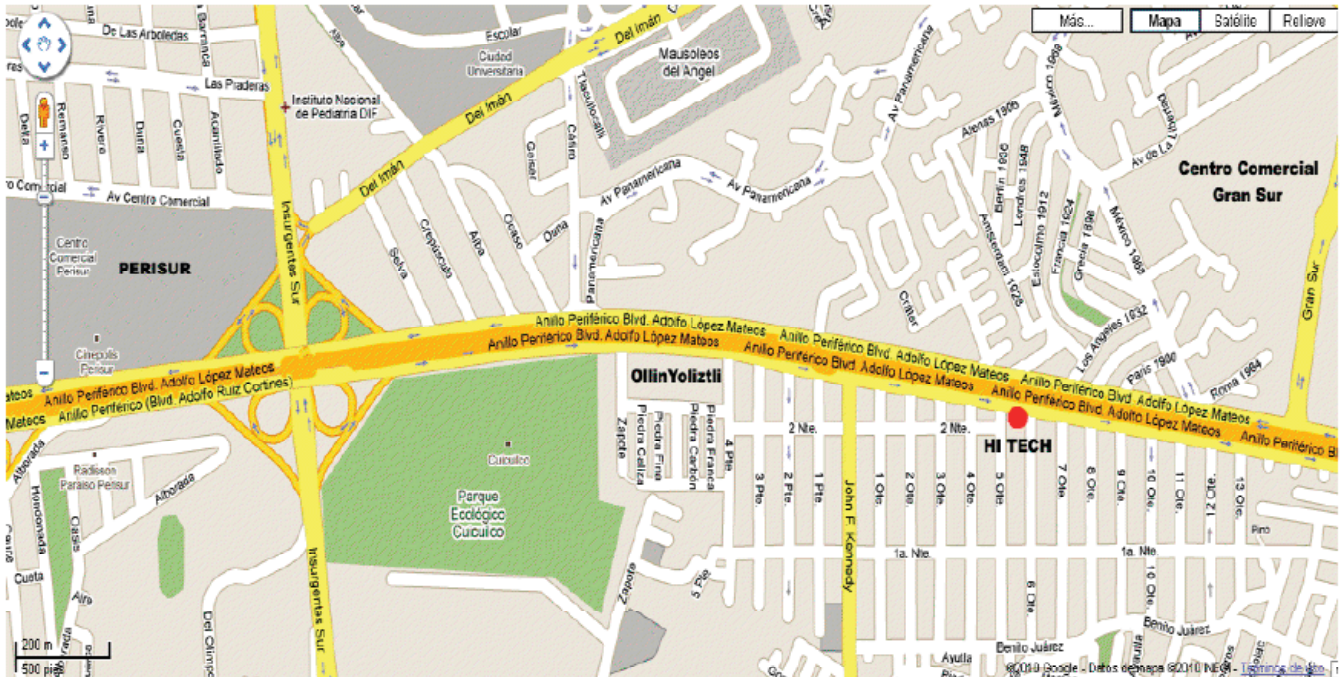

DÍA 1 - Hi Tech Audio

Periférico Sur 5323-A. Col. Isidro Fabela

Tlalpan, México D. F., I 4030

Ubicación Hi Tech Audio

DÍA 2 - Hotel Pedregal Palace

Periférico Sur 3487 Col. San Jerónimo Lídice

México D.F CP I 0400

Ubicación Hotel Pedregal Palace