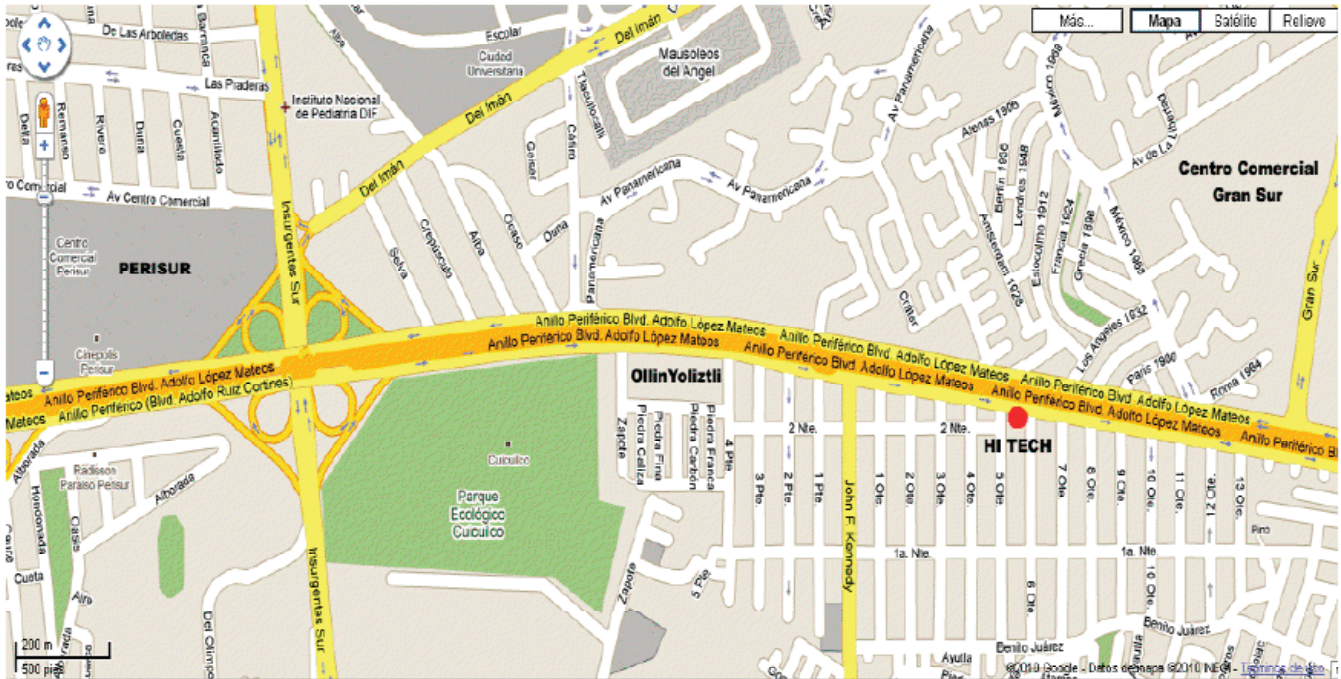

DÍA 1 - Hi Tech Audio

Periférico Sur 5323-A. Col. Isidro Fabela

Tlalpan, México D. F., I 4030

Ubicación Hi Tech Audio

DÍA 2 - Hotel Pedregal Palace

Periférico Sur 3487 Col. San Jerónimo Lídice

México D.F CP I 0400

Ubicación Hotel Pedregal Palace